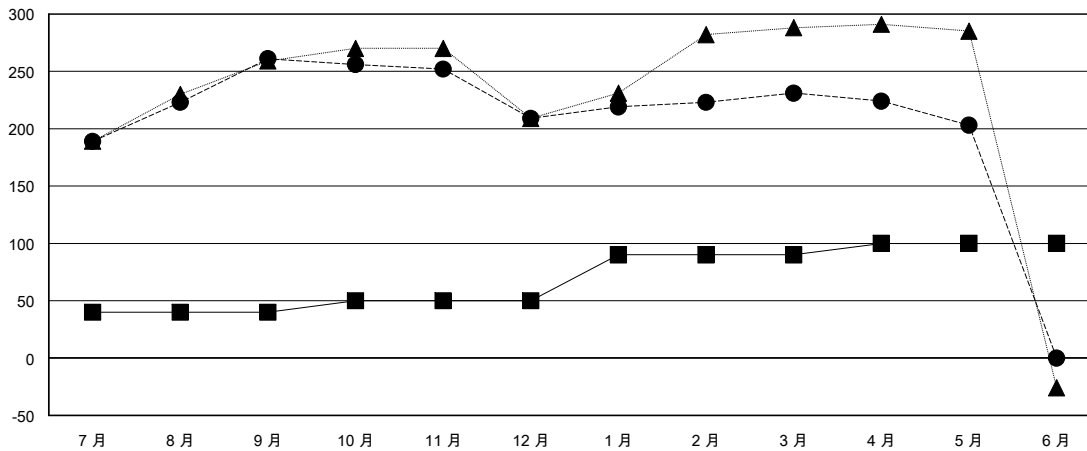

# MONTHLY MEMBERSHIP PROGRESS REPORT

District 300 F

Results as of: 5/31/2020

GMT:

地點 REP OF CHINA

GMT憲章區

分會			
成果 2019-2020			
季	新分會目標	新會	會員流失的分會
7月/8月/9月	1	2	0
10月/11月/12月	0	0	0
1月/2月/3月	1	0	0
4月/5月/6月	0	0	0

位會員@每位須繳			
成果 2019-2020			
季	會員淨增長目標	實際會員增長數	實際退會會員 (包括轉會)
7月/8月/9月	40	294	23
10月/11月/12月	10	44	91
1月/2月/3月	40	40	16
4月/5月/6月	10	7	32

目標與實際新會累積

目標和實際會員累積

已取消的分會: 0	74 CLUBS OF 83 增添1位或以上的新會員	性別分佈
放棄的會員	<a href="#">點擊這裡取得彙計會員數據</a>	男 2,009 (72.53%)
		女 761 (27.47%)
過世 4	總計家庭單位會員數 94	支付減半會費的家庭會員 49
分會已取消 0		
其他 158		
總計 162		