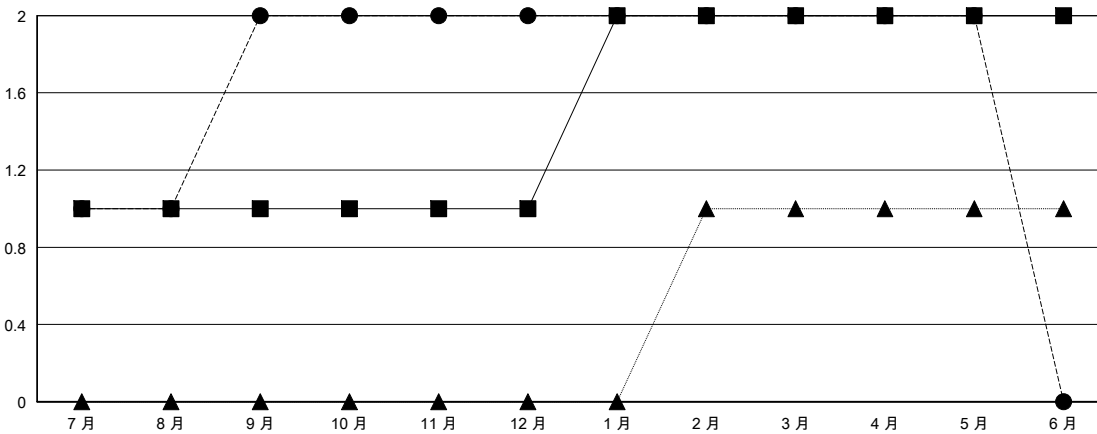

# MONTHLY MEMBERSHIP PROGRESS REPORT

District 300 F

Results as of: 5/31/2020

GMT:

地點 REP OF CHINA

GMT憲章區

分會			
成果 2019-2020			
季	新分會目標	新會	會員流失的分會
7月/8月/9月	1	2	0
10月/11月/12月	0	0	0
1月/2月/3月	1	0	0
4月/5月/6月	0	0	0

位會員@每位須繳			
成果 2019-2020			
季	會員淨增長目標	實際會員增長數	實際退會會員 (包括轉會)
7月/8月/9月	40	294	23
10月/11月/12月	10	44	91
1月/2月/3月	40	40	16
4月/5月/6月	10	7	32

目標與實際新會累積

目標和實際會員累積

已取消的分會: 0	74 CLUBS OF 83 增添1位或以上的新會員	性別分佈
放棄的會員	<a href="#">點擊這裡取得彙計會員數據</a>	男 2,009 (72.53%)
		女 761 (27.47%)
過世 4	總計家庭單位會員數 94	支付減半會費的家庭會員 49
分會已取消 0		
其他 158		
總計 162		